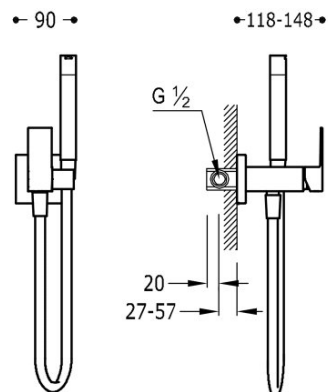

TRES

134123AC

STUDY COLORS Jednopláková podomítková baterie pro bidet WC

Vyměnitelný držák zprava či zleva. Sprchová mosazná baterie s omezovacím hrdlem 5 l/m. Systém proti kapání a flexi hadice SATIN

Provedení Ocel.