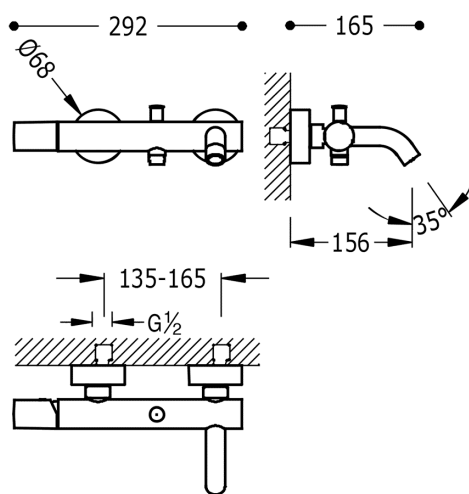

TRES

26117001

STUDY-TRES Vanová baterie

Ruční sprcha s nastavitelným držákem, proti usaz. vod. kamene. Flexi hadice. v chromovém provedení, s ovládací kostkou

Provedení Chrom.

Ruční sprcha z mosazi

System proti opaření umožňující omezit maximální požadovanou teplotu.