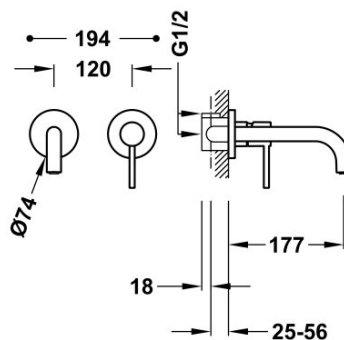

TRES

26230001AC

Jednopáková nástěnná baterie

Podomítkové těleso v nedělitelném provedení s tlumiči. Těsnění proti vlhkosti. Krátké ramínko 177 mm

Provedení Ocel.

Tres Comercial, S.A. | C/Penedès, 16-26 | Zona Industrial, Sector A | 08759 Vallirana (Barcelona)