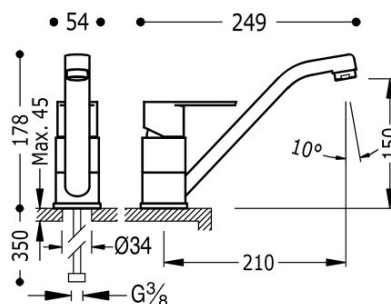

TRES

117333

BM-TRES Jednopáková dřezová kuchyňská baterie

v chromovém provedení, ručka

Certifikace AENOR (Španělsko)

Záruka kvality pro životní prostředí
(Katalánsko)

Úspora vody Dvě otevírací pozice páky V
prostřední poloze je spotřeba vody poloviční.

Provedení Chrom.

Otvor pro montáž baterie 33 mm.

Úhel otočení ramínka 360°

Tres Comercial, S.A. | C/Penedès, 16-26 | Zona Industrial, Sector A | 08759 Vallirana (Barcelona)

T (+34) 936834004 | F (+34) 936835061 | infotres@tresgriferia.com