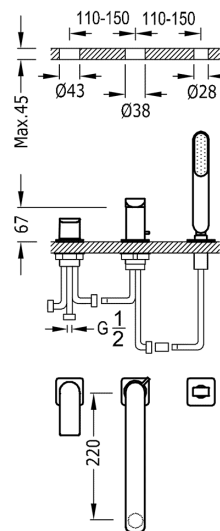

TRES

20016201NM

LOFT COLORS Jednopáková stojánková vanová baterie

Sprcha, proti usaz. vod. kamene.

- Průtok: 3 bar - 16 l/m
- POZNÁMKA: viz délka ramínka v matném černém provedení

Provedení Černá mat.

Tres Comercial, S.A. | C/Penedès, 16-26 | Zona Industrial, Sector A | 08759 Vallirana (Barcelona)