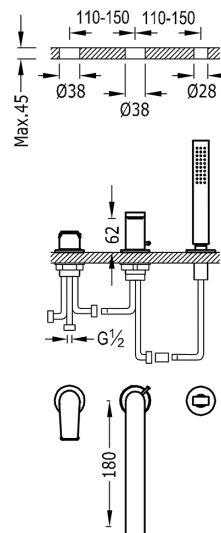

## 21116101AC

### PROJECT COLORS Jednopaková stojánková vanová baterie

Sprcha, proti usaz. vod. kamene.

- Průtok: 3 bar - 13 l/m
- POZNÁMKA: viz délka ramínka v ocelovém provedení

Provedení Ocel.

Ruční sprcha z mosazi

Tres Comercial, S.A. | C/Penedès, 16-26 | Zona Industrial, Sector A | 08759 Vallirana (Barcelona)