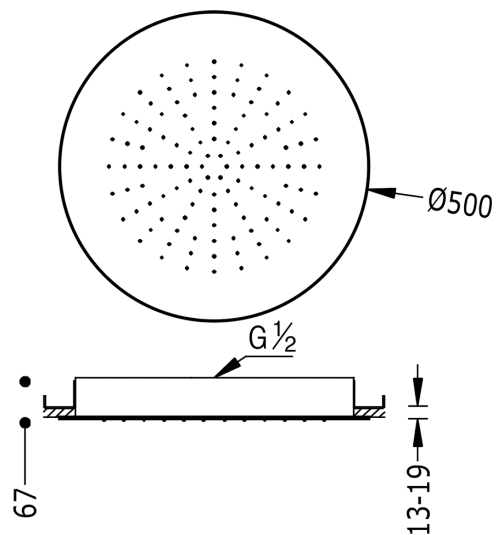

TRES

134950

VELKOFORMÁTOVÉ SPRCHY Stropní sprchové kropítko

system proti usaz. vod. kamene $\text{Ø} 500$ mm.
v chromovém provedení

Provedení Chrom.

Tres Comercial, S.A. | C/Penedès, 16-26 | Zona Industrial, Sector A | 08759 Vallirana (Barcelona)
T (+34) 936834004 | F (+34) 936835061 | infotres@tresgriferia.com