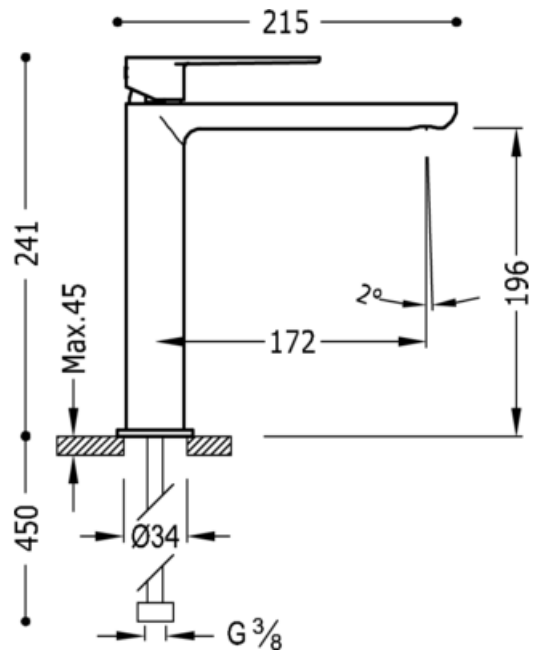

Jednopáková umyvadlová baterie: v chromovém provedení, ručka

PROTEC-TRES®

91.30.190

Cr

Umyvadlo
Směšovací
Páka
Kaňonový výtok
Povrch

CRO 20020303