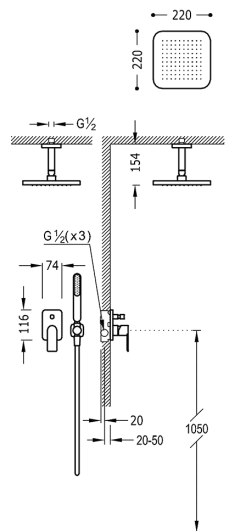

TRES

20018080

LOFT-TRES Podomítkový jednopákový sprchový set

s uzávěrem a regulací průtoku.

- Včetně podomítkového tělesa
- Pevná sprcha 220x220 mm. s kloubem. (299.632.06).
- Držák s nástěnným přívodem vody (200.182.01).
- Ruční sprcha, proti usaz. vod. Kamene (034.639.01).
- Flexi hadice SATIN (91.34.609.15).