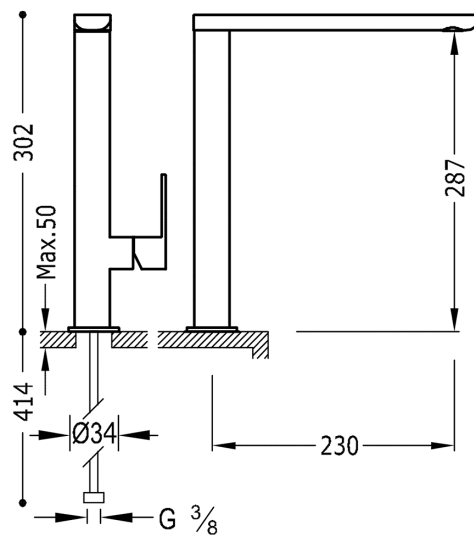

TRES

20020503NMD

LOFT COLORS Jednopáková umyvadlová baterie

ramínko 35x15 mm
v matném černém provedení, ručka

Provedení Černá mat.

Včetně ventilu SIMPLE RAPID.

Tres Comercial, S.A. | C/Penedès, 16-26 | Zona Industrial, Sector A | 08759 Vallirana (Barcelona)