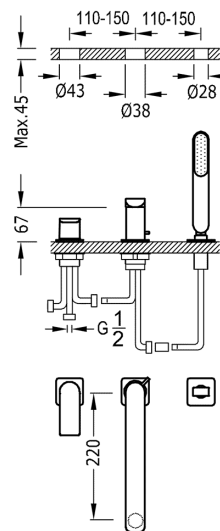

TRES

20016201BM

LOFT COLORS Jednopáková stojánková vanová baterie

Sprcha, proti usaz. vod. kamene.

- Průtok: 3 bar - 16 l/m
- POZNÁMKA: viz délka ramínka v bílém matném

Provedení Bílá mat.

Tres Comercial, S.A. | C/Penedès, 16-26 | Zona Industrial, Sector A | 08759 Vallirana (Barcelona)