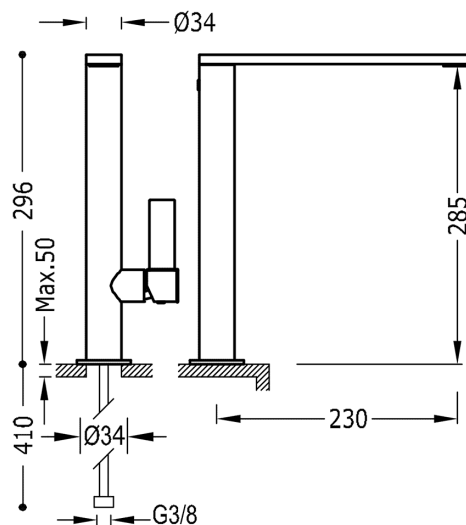

TRES

21140501NMD

PROJECT COLORS Jednopáková umyvadlová baterie

ramínko 34x10 mm.

v matném černém provedení, ručka

Provedení Černá mat.

Včetně ventilu SIMPLE RAPID.

Tres Comercial, S.A. | C/Penedès, 16-26 | Zona Industrial, Sector A | 08759 Vallirana (Barcelona)

T (+34) 936834004 | F (+34) 936835061 | infotres@tresgriferia.com

www.tresgriferia.com