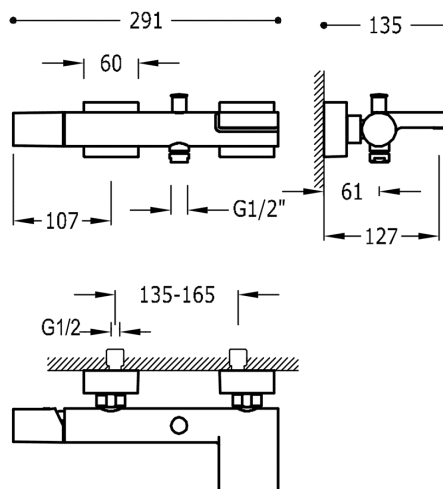

TRES

21117001NM

PROJECT COLORS Jednopaková baterie pro vanu-sprchu

s kaskádou. Ruční sprcha s nastavitelným držákem, proti usaz. vod. kamene. Flexi hadice. v matném černém provedení, s ovládací kostkou

Provedení Černá mat.