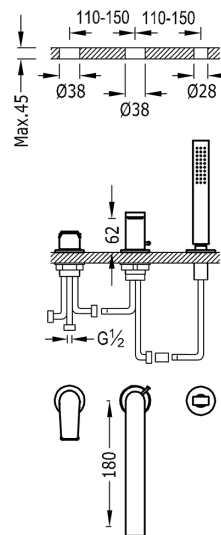

TRES

21116101

PROJECT-TRES Jednopaková stojánková vanová baterie

Sprcha, proti usaz. vod. kamene (202.639.01).

- Průtok: 3 bar - 13 l/m
 - Kompatibilní se sadou nádrže ref. č.: 200.245.01.
 - POZNÁMKA: viz délka ramínka
- v chromovém provedení