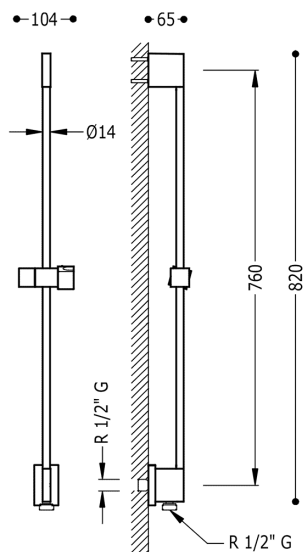

TRES

03493299

Posuvná tyč s nástěnným přívodem vody

Ø 14 mm. Délka 760 mm.
v chromovém provedení

Provedení Chrom.

Tres Comercial, S.A. | C/Penedès, 16-26 | Zona Industrial, Sector A | 08759 Vallirana (Barcelona)
T (+34) 936834004 | F (+34) 936835061 | infotres@tresgriferia.com