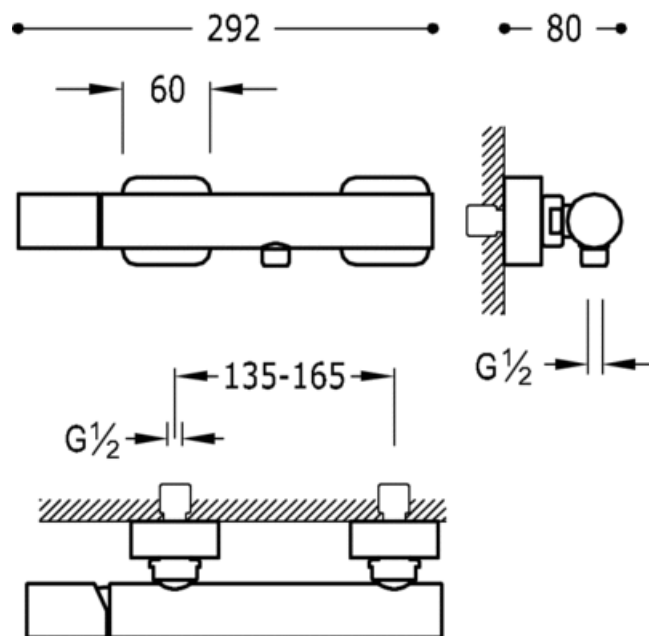

Jednopaková sprchová baterie; Ruční sprcha (034.639.01) s nastavitelným držákem, proti usaz. vod. kamene a flexi hadice SATIN (91.34.609.15).: v chromovém provedení, s ovládací kostkou

Sprcha
Směšovací
Ovládací kostka
Povrch