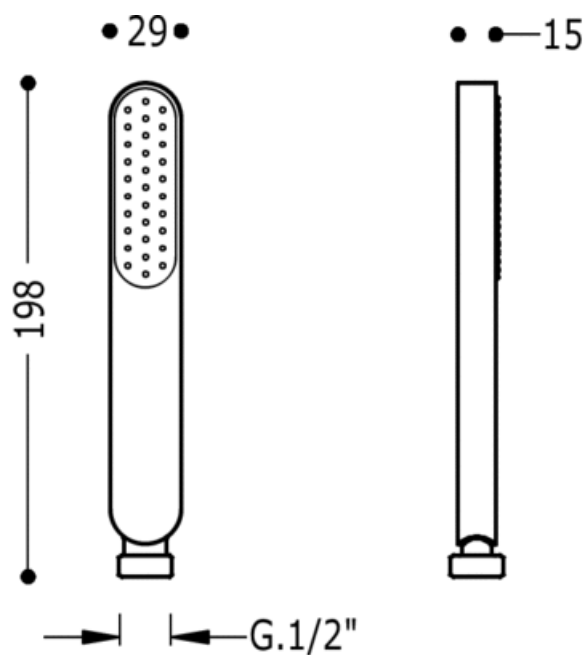

Sprcha, proti usaz. vod. kamene LOFT: v chromovém provedení

Cr

Ruční sprchy

	CRO	03463901
	ACE	03463901AC
	AMB	03463901AM
	NAR	03463901NA
	ROJ	03463901RO
	VIO	03463901VI
	FUC	03463901FU
	VER	03463901VE
	NEG	03463901NE
	BLA	03463901BL