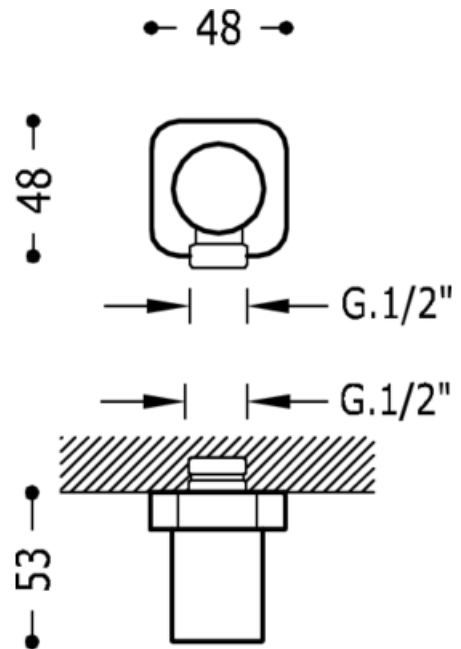

Kolínko nástěnným přívodem pro flexi hadici; přívod vody 1/2": v chromovém provedení

Cr

Jiné

CRO 20018301