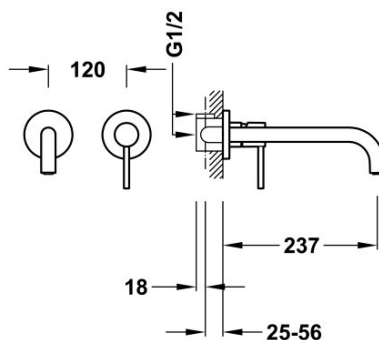

TRES

26230002NM

Jednopáková nástěnná baterie

Podomítkové těleso v nedělitelném provedení s tlumiči. Těsnění proti vlhkosti. Krátké ramínko 237 mm

Provedení Černá mat.

Tres Comercial, S.A. | C/Penedès, 16-26 | Zona Industrial, Sector A | 08759 Vallirana (Barcelona)