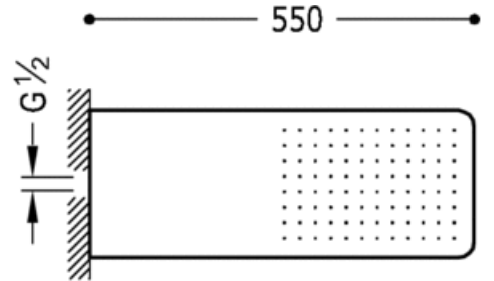

Nástěnné sprchové kropítko; se systémem proti usaz. vod. kamene 210x550 mm.:
v chromovém provedení

Kropítka

CRO 29990307