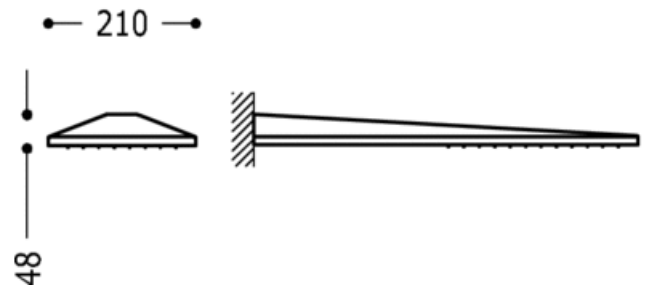

Nástěnné sprchové kropítko; se systémem proti usaz. vod. kamene 210x550 mm.:
v chromovém provedení

Kropítka

CRO 29990307