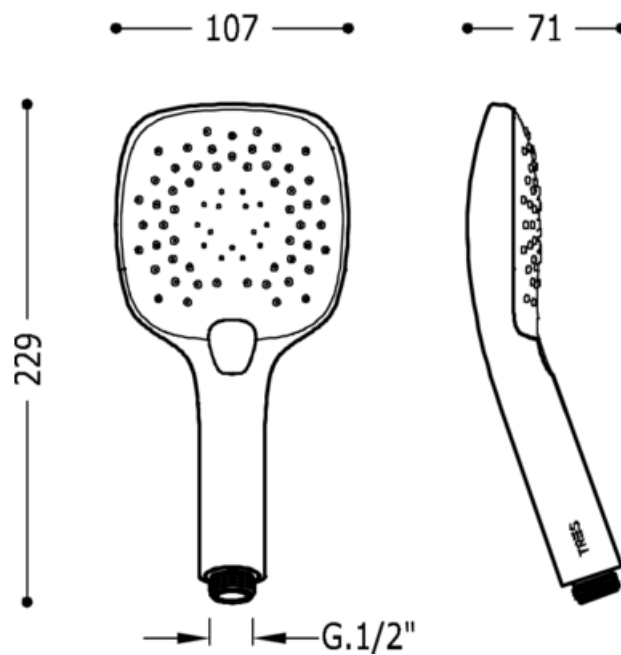

Masážní sprcha; 3 typů proudění vody: v bílém chromu

Ruční sprchy

CRO 29974906