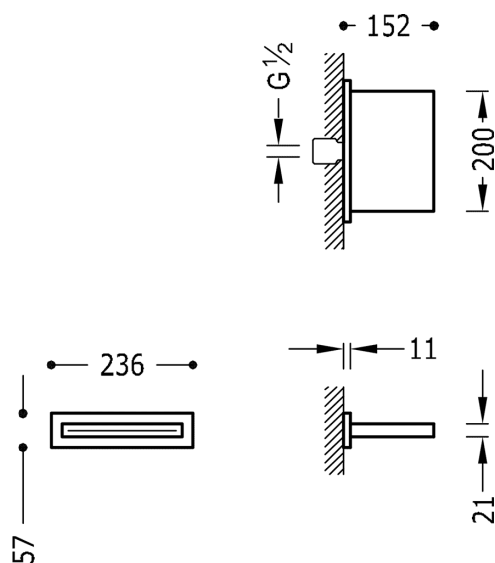

TRES

29990304NM

VELKOFORMÁTOVÉ SPRCHY Nástěnné sprchové kropítko

;s kaskádou 152x200 mm.
v matném černém provedení

Provedení Černá mat.

Tres Comercial, S.A. | C/Penedès, 16-26 | Zona Industrial, Sector A | 08759 Vallirana (Barcelona)
T (+34) 936834004 | F (+34) 936835061 | infotres@tresgriferia.com