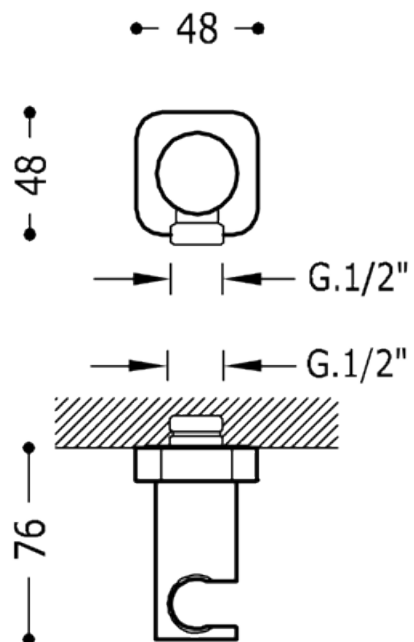

Úchyt ruční sprchy se stěnovou přípojkou vody; s nástěnným vodním přívodem: v chromovém provedení

Cr

Držáky

CRO 20018201