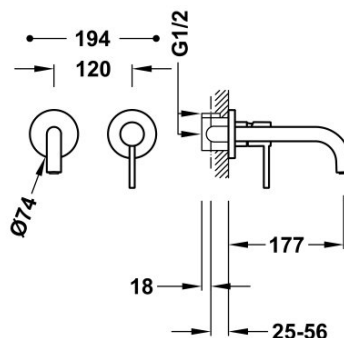

TRES

26230001NM

Jednopáková nástěnná baterie

Podomítkové těleso v nedělitelném provedení s tlumiči. Těsnění proti vlhkosti. Krátké ramínko 177 mm

Provedení Černá mat.

Tres Comercial, S.A. | C/Penedès, 16-26 | Zona Industrial, Sector A | 08759 Vallirana (Barcelona)