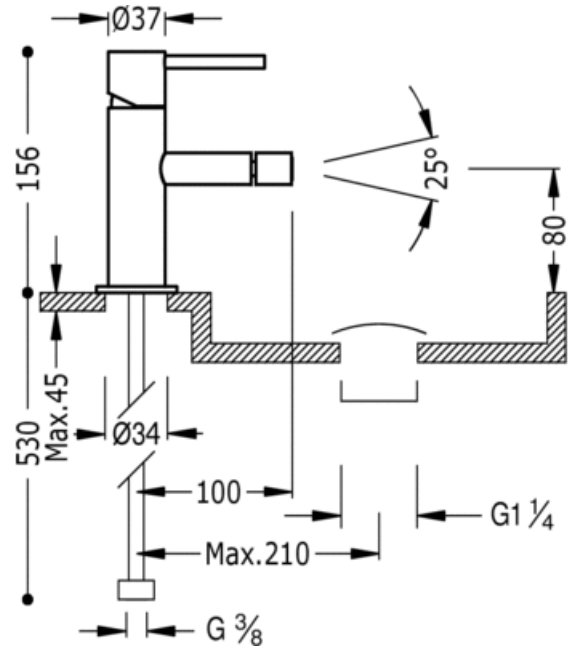

Jednopáková bidetová baterie: v chromovém provedení, ručka

91.07.190.05

Bidet  
Směšovací  
Páka  
Kaňonový výtok  
Povrch

CRO 26212001

CRO 26212001D