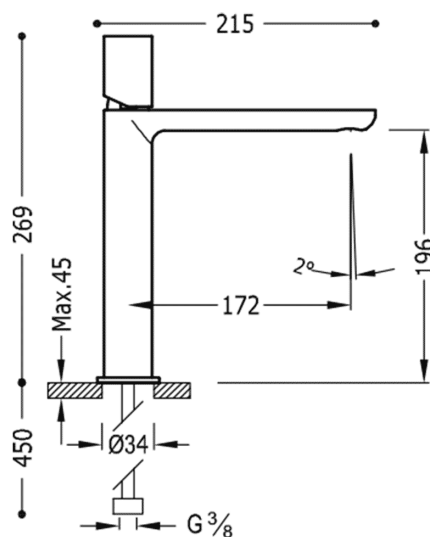

TRES

20020304NMD

LOFT COLORS Jednopáková umyvadlová baterie

v matném černém provedení, s ovládací kostkou

Provedení Černá mat.

System proti opaření umožňující omezit maximální požadovanou teplotu.

Včetně ventilu SIMPLE RAPID.