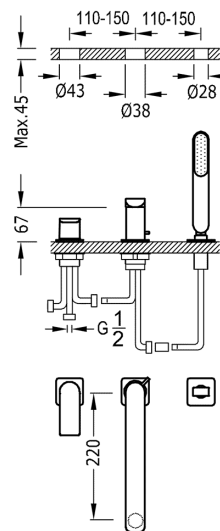

## 20016201AC

### LOFT COLORS Jednopáková stojánková vanová baterie

Sprcha, proti usaz. vod. kamene.

- Průtok: 3 bar - 16 l/m
- POZNÁMKA: viz délka ramínka v ocelovém provedení

Provedení Ocel.

Tres Comercial, S.A. | C/Penedès, 16-26 | Zona Industrial, Sector A | 08759 Vallirana (Barcelona)