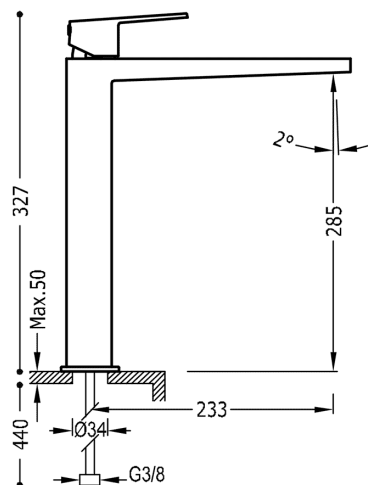

TRES

21180301NMD

PROJECT COLORS Jednopaková umyvadlová baterie

v matném černém provedení, ručka

Provedení Černá mat.

Včetně ventilu SIMPLE RAPID.

Tres Comercial, S.A. | C/Penedès, 16-26 | Zona Industrial, Sector A | 08759 Vallirana (Barcelona)