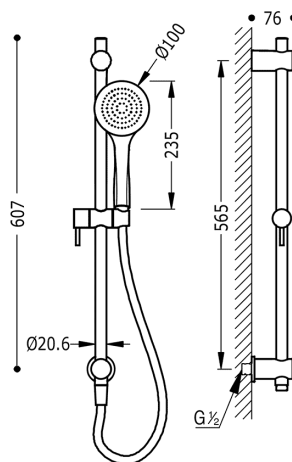

TRES

06193103

Sprchová sada

Ø 20,6 mm, délka 575 mm Flexi hadice SATIN s nástěnným přívodem
v chromovém provedení

Provedení Chrom.

Tres Comercial, S.A. | C/Penedès, 16-26 | Zona Industrial, Sector A | 08759 Vallirana (Barcelona)
T (+34) 936834004 | F (+34) 936835061 | infotres@tresgriferia.com