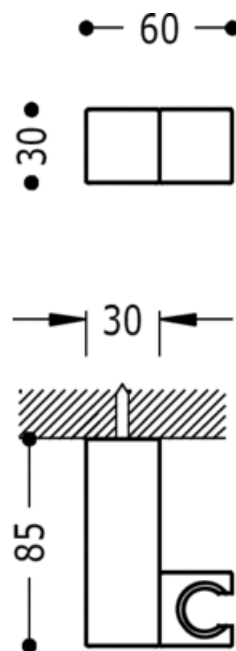

Nastavitelný čtvercový držák, kovový; Materiál Mosaz: v chromovém provedení

Držáky

CRO 107839