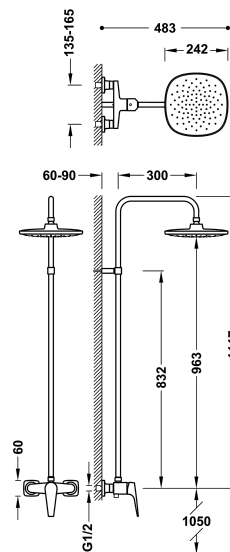

TRES

21899501

CANIGÓ-TRES PLUS Jednopaková sprchová baterie

; Pevná sprcha 242x242 mm. s kloubem.

Provedení Chrom.

Tres Comercial, S.A. | C/Penedès, 16-26 | Zona Industrial, Sector A | 08759 Vallirana (Barcelona)