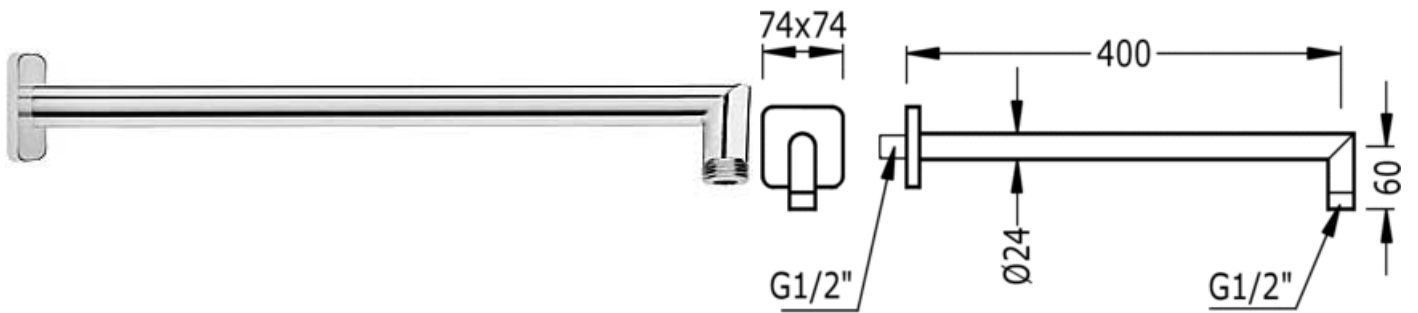

Nástěnné rameno; na sprchové kropítko: v chromovém provedení

Držáky

CRO 29963902