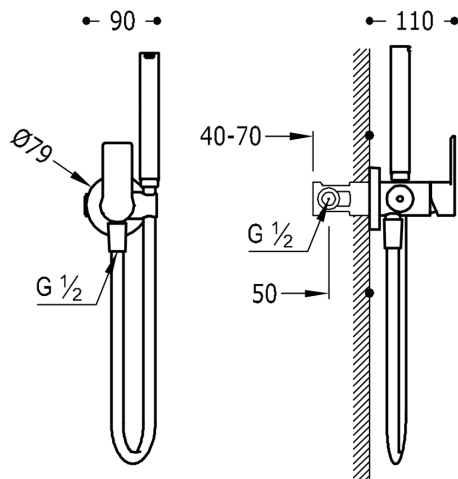

TRES

20522301BM

LOFT COLORS Jednopáková podomítková baterie pro bidet WC

Vyměnitelný držák zprava či zleva. Sprchová mosazná baterie s omezovacím hrdlem 5 l/m. Systém proti kapání a flexi hadice SATIN: v bílém matném

Provedení Bílá mat.

Ruční sprcha z mosazi

Systém proti opaření umožňující omezit maximální požadovanou teplotu.

Tres Comercial, S.A. | C/Penedès, 16-26 | Zona Industrial, Sector A | 08759 Vallirana (Barcelona)