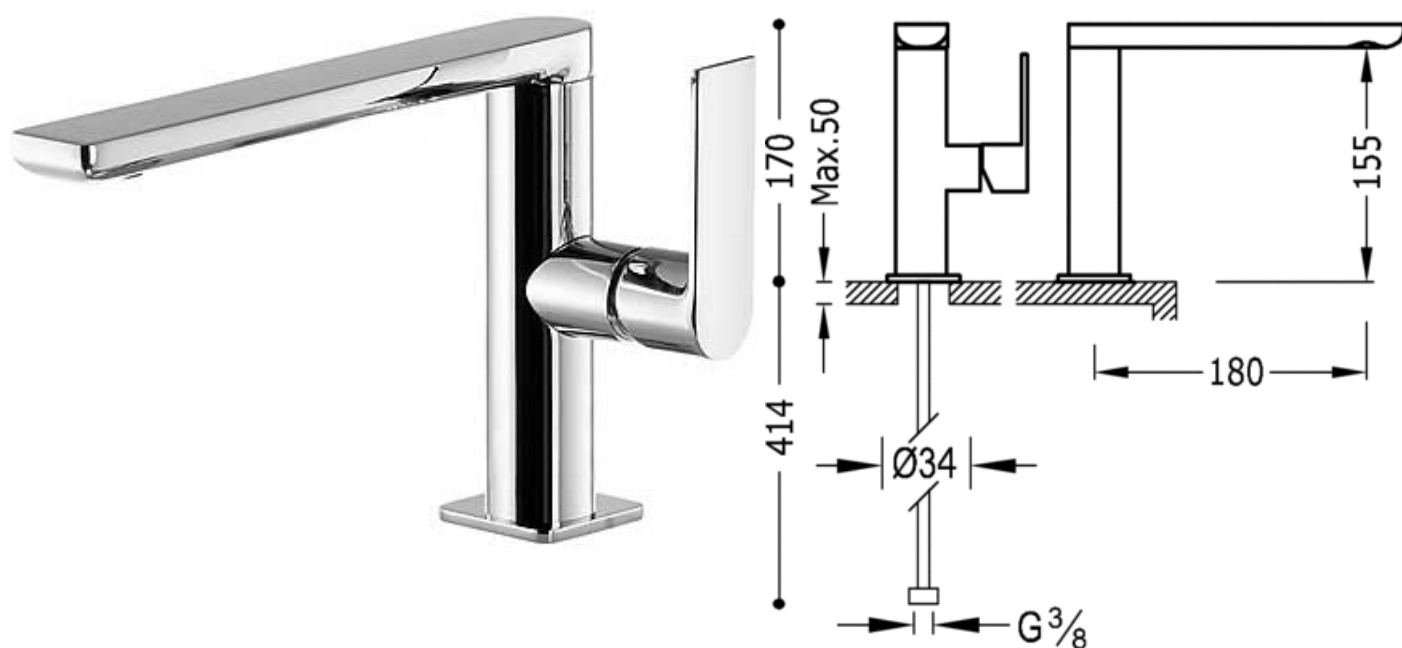

Jednopaková umyvadlová baterie; ramínko 35x15 mm: v chromovém provedení, ručka

Umyvadlo
Směšovací
Páka
Kaňonový výtok
Povrch

CRO 20020501