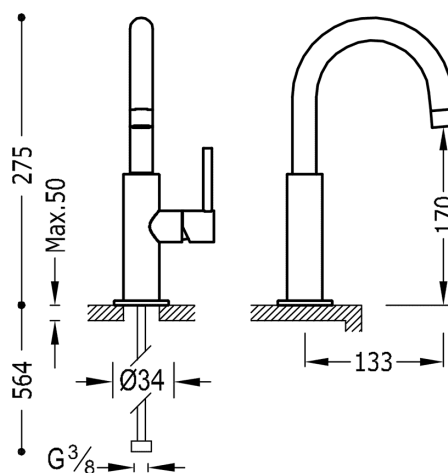

TRES

26290403

STUDY-TRES Jednopláková umyvadlová baterie

v chromovém provedení, ručka

Provedení Chrom.

Se systémem energetické účinnosti a úspory vody.

Systém proti opaření umožňující omezit maximální požadovanou teplotu.