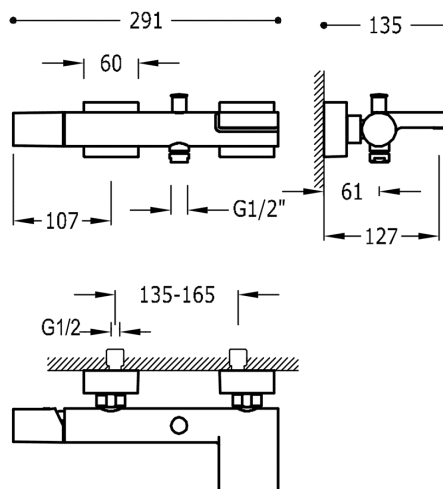

TRES

21117001

PROJECT-TRES Jednopaková baterie pro vanu-sprchu

s kaskádou. Ruční sprcha (202.639.01) s nastavitelným držákem, proti usaz. vod. kamene. Flexi hadice.

v chromovém provedení, s ovládací kostkou

Provedení Chrom.

Ruční sprcha z mosazi

Tres Comercial, S.A. | C/Penedès, 16-26 | Zona Industrial, Sector A | 08759 Vallirana (Barcelona)

T (+34) 936834004 | F (+34) 936835061 | infotres@tresgriferia.com

www.tresgriferia.com