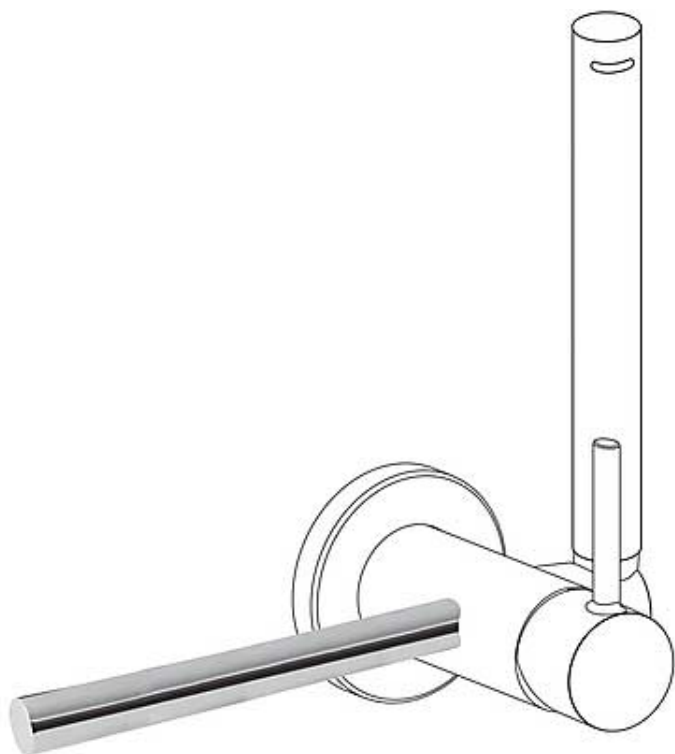

Příslušenství držák na ručníky; 180 mm. (Kód: 1.34.122, 1.34.123, 1.81.122, 1.81.123, 205.222.01, 205.223.01). POZNÁMKA: Pravý nebo levý podstavec, vyměnitelný: v chromovém provedení

Jiné

CRO 03412401