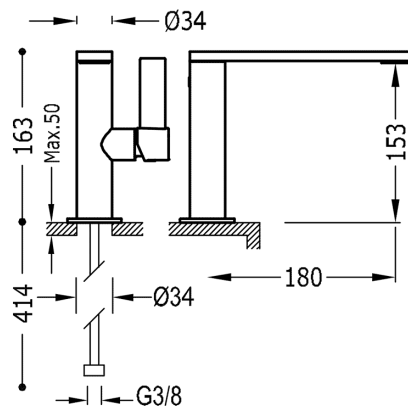

TRES

21120501NMD

PROJECT COLORS Jednopaková umyvadlová baterie

ramínko 34x10 mm.

v matném černém provedení, ručka

Provedení Černá mat.

Včetně ventilu SIMPLE RAPID.

Tres Comercial, S.A. | C/Penedès, 16-26 | Zona Industrial, Sector A | 08759 Vallirana (Barcelona)