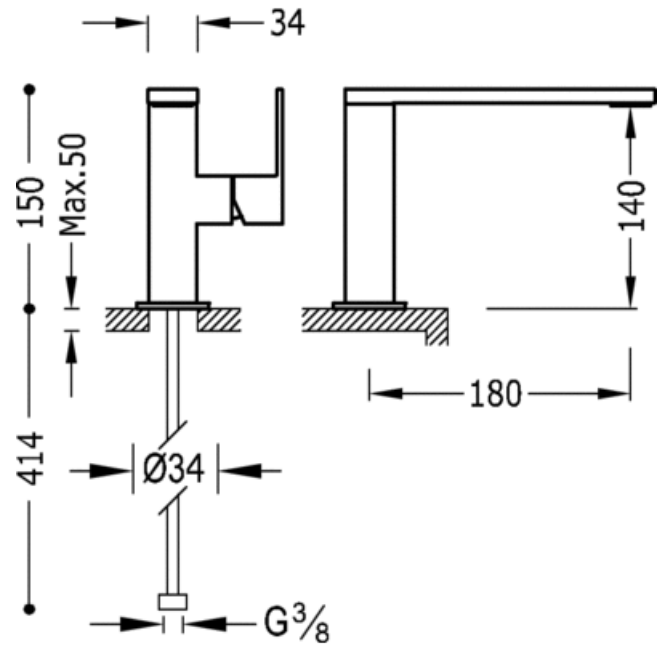

Jednopáková umyvadlová baterie; ramínko 34x10 mm: v chromovém provedení, ručka

Umyvadlo
Směšovací
Páka
Kaňonový výtok
Povrch

CRO 10620501