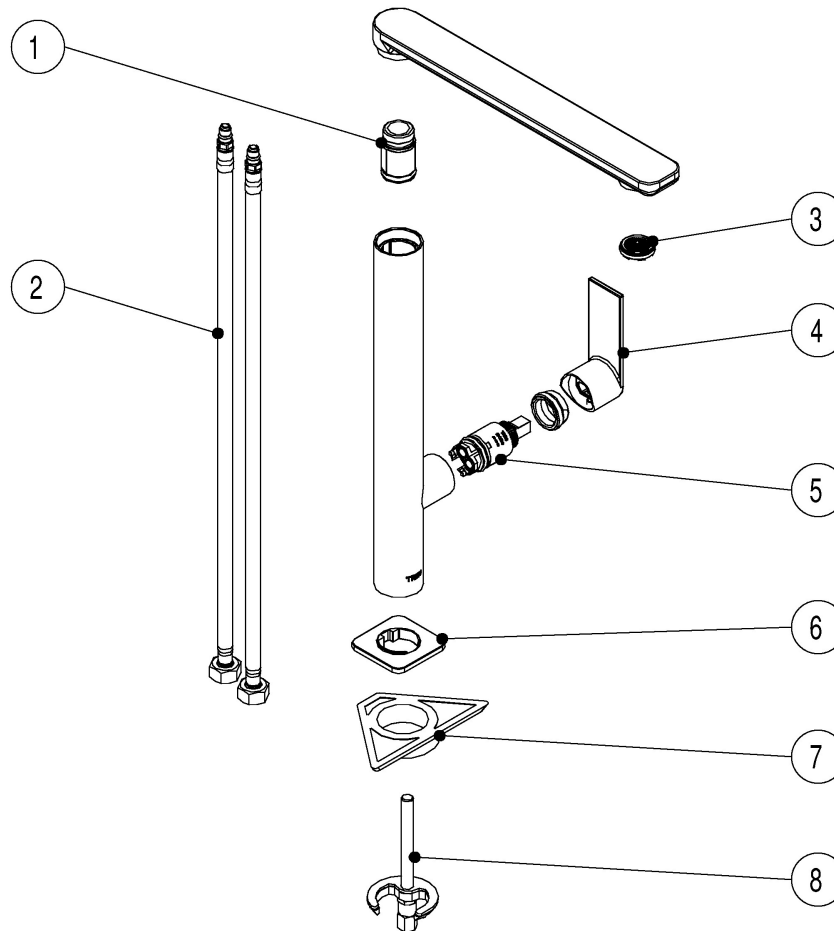

20044001NE

Jednopaková dřezová kuchyňská baterie; ramínko 34x15 mm: v černém provedení, ručka

20044001NE

1	9133317	klientský přístup Ostatní uživatelé
2	29908406	klientský přístup Ostatní uživatelé
3	9134668	klientský přístup Ostatní uživatelé
4	29908305NE	klientský přístup Ostatní uživatelé
5	9130190	klientský přístup Ostatní uživatelé
6	29908414NE	klientský přístup Ostatní uživatelé
7	963033331	klientský přístup Ostatní uživatelé
8	966110301	klientský přístup Ostatní uživatelé