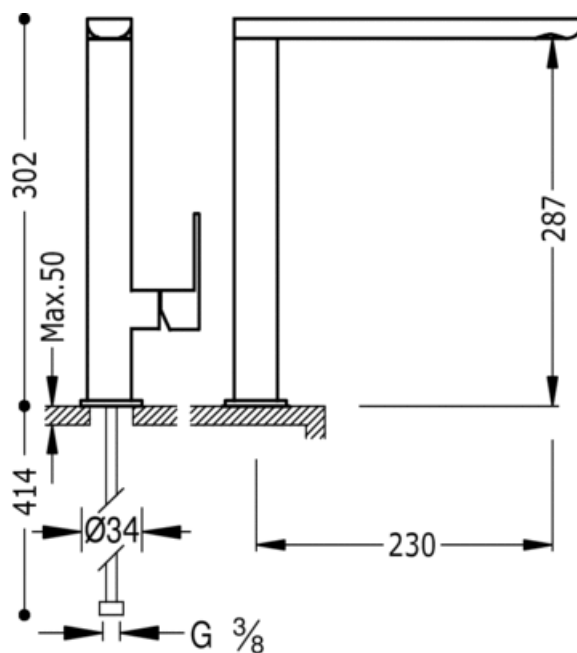

Jednopáková dřezová kuchyňská baterie; ramínko 34x15 mm: v černém provedení, ručka

Jednopáková kuchyňská baterie
Směšovací
Páka
Kaňonový výtok
Povrch

| | |
|-----|------------|
| AMB | 20044001AM |
| NAR | 20044001NA |
| ROJ | 20044001RO |
| VIO | 20044001VI |
| FUC | 20044001FU |
| VER | 20044001VE |
| NCR | 20044001NE |
| BCR | 20044001BL |