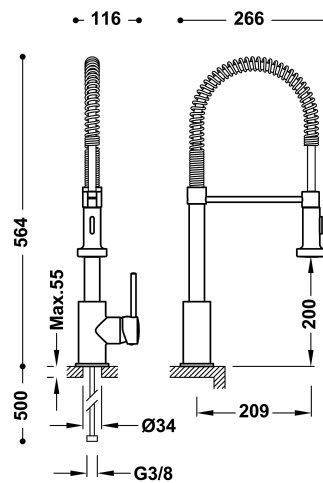

TRES

03049301

STANDARD KUCHYNSKÁ BATERIE Jednopaková dřezová kuchyňská baterie

Dvupolohová sprška
v chromovém provedení, ručka

Provedení Chrom.

Úhel otočení ramínka 360°

Tres Comercial, S.A. | C/Penedès, 16-26 | Zona Industrial, Sector A | 08759 Vallirana (Barcelona)