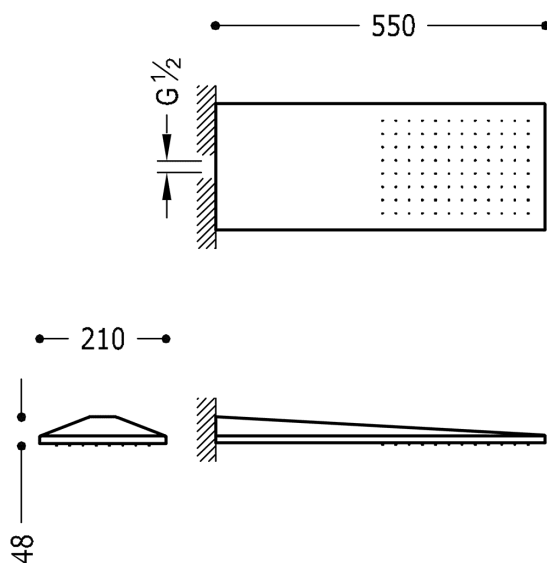

TRES

29990302BM

VELKOFORMÁTOVÉ SPRCHY Nástěnné sprchové kropítko

;se systémem proti usaz. vod. kamene 210x550 mm.
v bílém matném

Provedení Bílá mat.

Tres Comercial, S.A. | C/Penedès, 16-26 | Zona Industrial, Sector A | 08759 Vallirana (Barcelona)