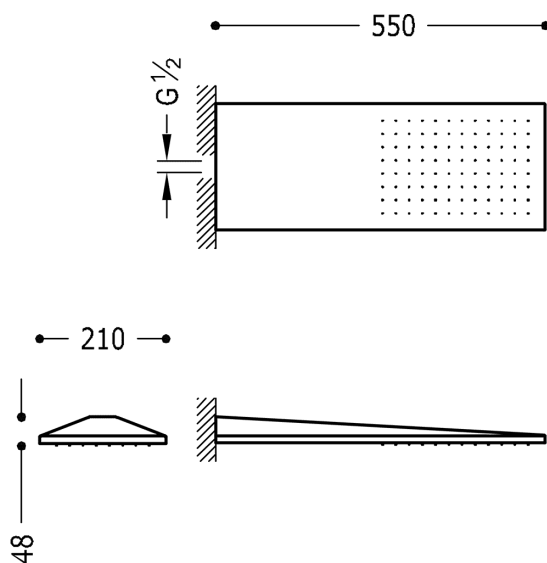

TRES

29990302AC

VELKOFORMÁTOVÉ SPRCHY Nástěnné sprchové kropítko

;se systémem proti usaz. vod. kamene 210x550 mm.
v ocelovém provedení

Provedení Ocel.

Tres Comercial, S.A. | C/Penedès, 16-26 | Zona Industrial, Sector A | 08759 Vallirana (Barcelona)