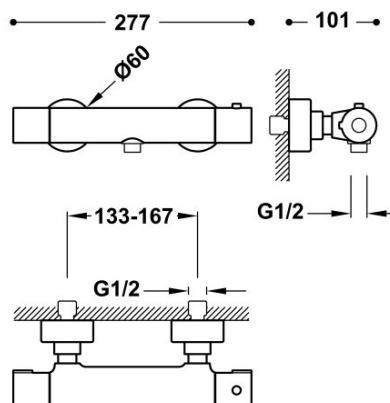

TRES

21616409NM

Termostatická sprchová baterie

;(Ruční sprcha s nastavitelným držákem, proti usaz. vod. kamene a flexihadice).

Provedení Černá mat.

Tres Comercial, S.A. | C/Penedès, 16-26 | Zona Industrial, Sector A | 08759 Vallirana (Barcelona)