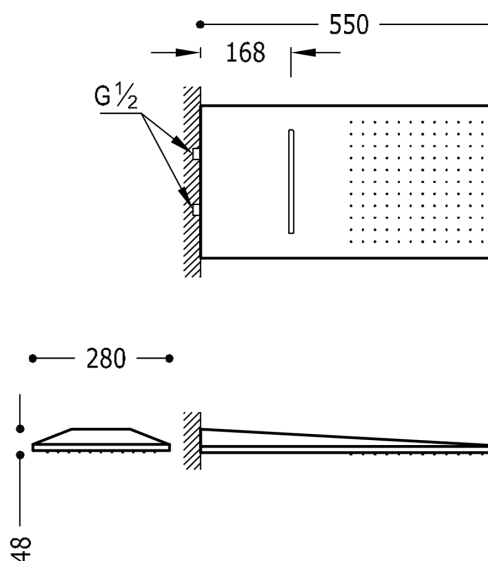

TRES

29990301NM

VELKOFORMÁTOVÉ SPRCHY Nástěnné sprchové kropítko

;2 typů proudění vody (Děšť/Kakádou), proti usaz. vod. kamene. 280x550 mm.

v matném černém provedení

Provedení Černá mat.

Tres Comercial, S.A. | C/Penedès, 16-26 | Zona Industrial, Sector A | 08759 Vallirana (Barcelona)

T (+34) 936834004 | F (+34) 936835061 | infotres@tresgriferia.com

www.tresgriferia.com