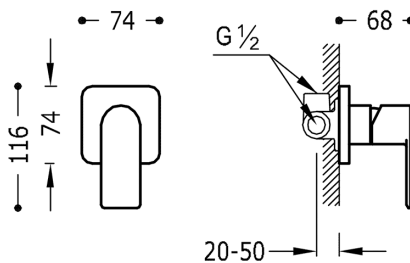

TRES

20017701

LOFT-TRES Vestavná jednopáková baterie (jednocestný)

včetně podomítkového tělesa
v chromovém provedení, ručka

Provedení Chrom.

Certifikace BELGAQUA (Belgie)

Tres Comercial, S.A. | C/Penedès, 16-26 | Zona Industrial, Sector A | 08759 Vallirana (Barcelona)
T (+34) 936834004 | F (+34) 936835061 | infotres@tresgriferia.com