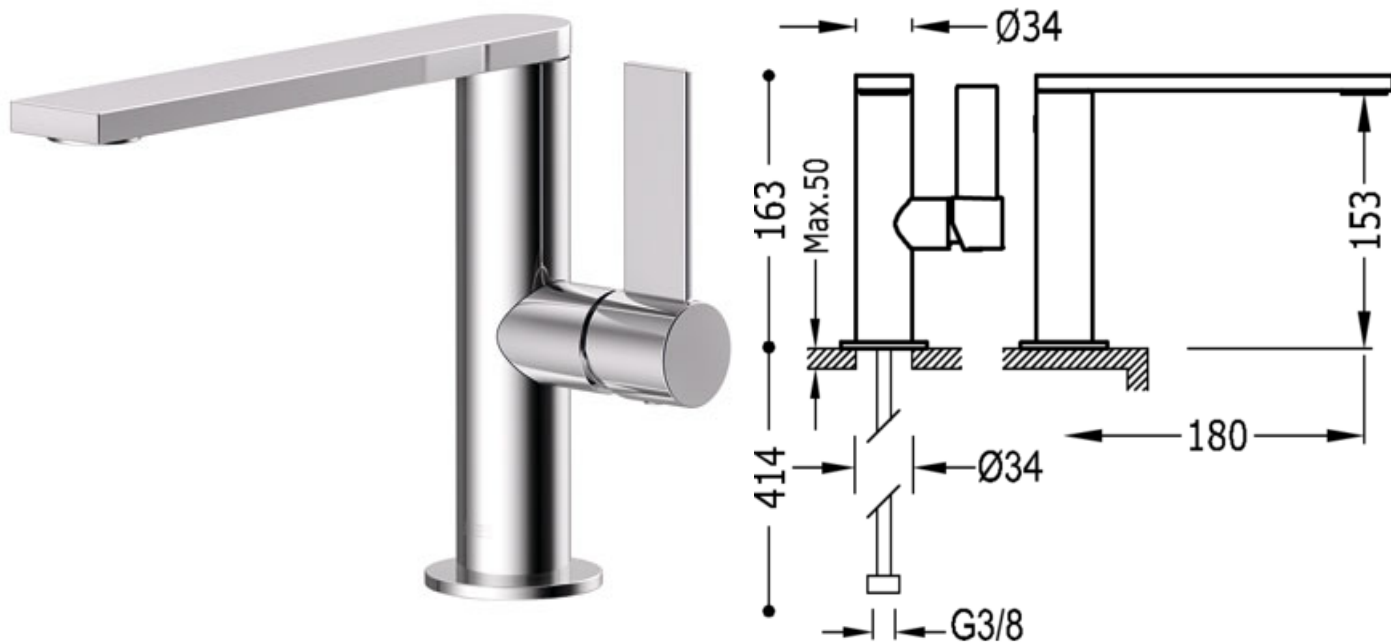

Jednopáková umyvadlová baterie; ramínko 34x10 mm.: v chromovém provedení, ručka

Umyvadlo
Směšovací
Páka
Kaňonový výtok
Povrch

CRO 21120501