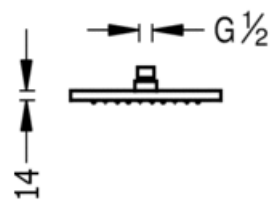

Sprchové kropítka se systémem proti usaz. vod. kamene LOFT-220; celochromové 220x220 mm.: v chromovém provedení

220

220

53

Kropítka

CRO 29963206