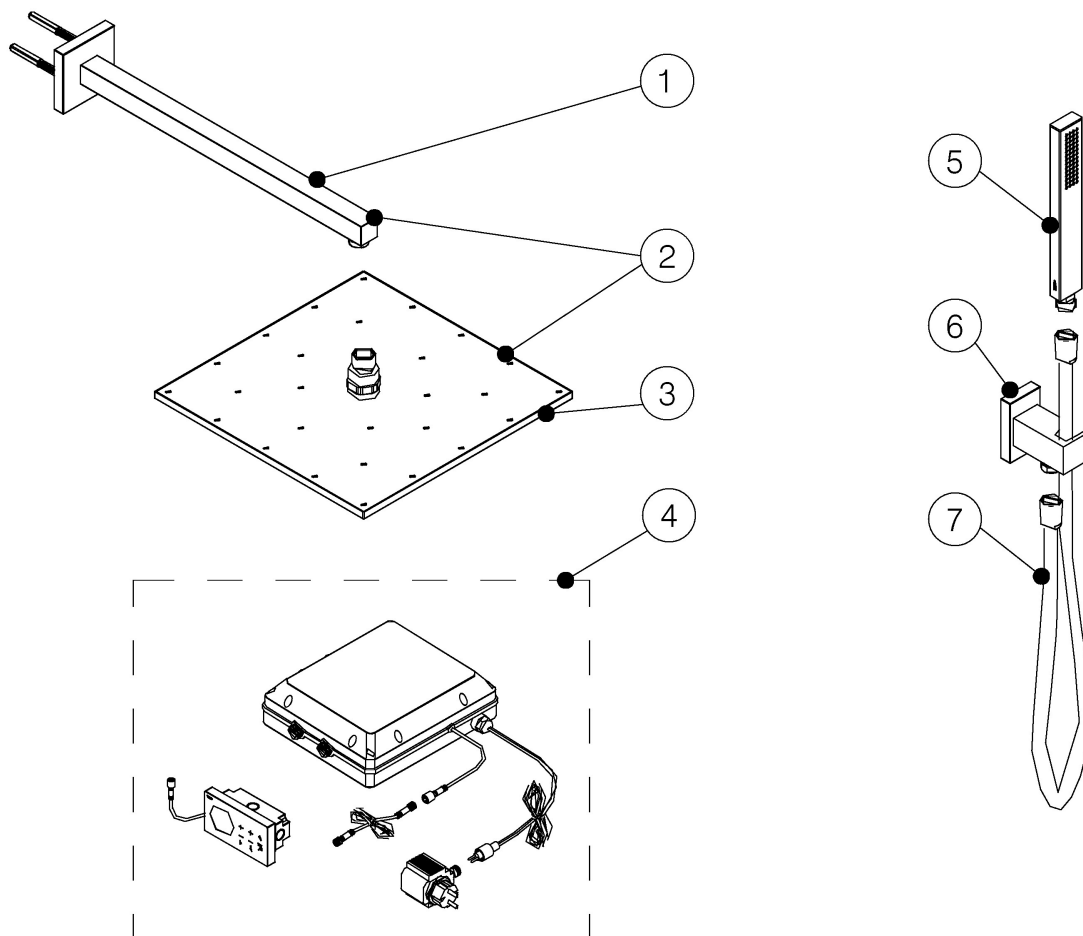

09286563

Termostatický podomítkový elektronický sprchový set SHOWER TECHNOLOGY; - Zabudovaná termostatická elektronická kontrolní jednotka (2-cestná).- Pevná sprcha 300x300 mm. s kloubem. Materiál Mosaz (1.34.138.30).- Držák s nástěnným přívodem vody (207.182.01).- Ruční sprcha, proti usaz. vod. kamene (202.639.01).- Flexi hadice SATIN (91.34.609.15); v chromovém provedení

09286563

1	13413940	Nástěnné rameno; na sprchové kropítko; v chromovém provedení	<a href="#">klientský přístup</a> <a href="#">Ostatní uživatelé</a>
2	134433	Nástěnné sprchové ramínko s kropítkem se systémem proti usaz. vod. kamene; 300x300 mm: v chromovém provedení	<a href="#">klientský přístup</a> <a href="#">Ostatní uživatelé</a>
3	13413830	Sprchové kropítko se systémem proti usaz. vod. kamene CUB-300; Materiál Mosaz 300x300 mm: v chromovém provedení	<a href="#">klientský přístup</a> <a href="#">Ostatní uživatelé</a>
4	29986550		<a href="#">klientský přístup</a> <a href="#">Ostatní uživatelé</a>
5	20263901	Sprcha, proti usaz. vod. kamene SLIM; Materiál Mosaz: v chromovém provedení	<a href="#">klientský přístup</a> <a href="#">Ostatní uživatelé</a>
6	29925101		<a href="#">klientský přístup</a> <a href="#">Ostatní uživatelé</a>
7	913460915	Hadice SATIN 1,50 m.; průměr 14,5 mm. Otočná, se systémem proti překroucení: v lesklém provedení	<a href="#">klientský přístup</a> <a href="#">Ostatní uživatelé</a>